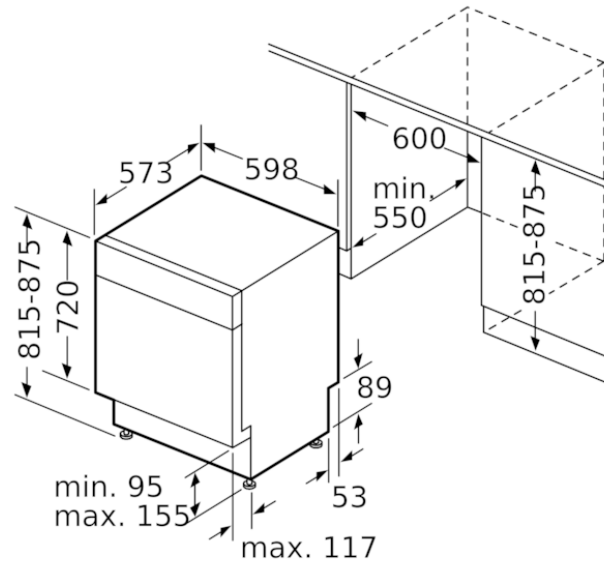

iQ300, Underbyggd diskmaskin, 60 cm, rostfritt/silver
SN43HI33TS

Mått i mm